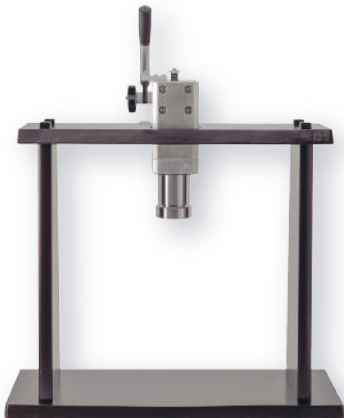

Mont Deco

業務用モンブラン絞り機

早く簡単に誰でも
絞り立てモンブランを提供できる

国産メーカー製造による安心品質
シリンダー、絞りロプレートは取り外し・分解洗浄が可能で衛生的

Mont Deco (モントデコ) は、話題の絞りたてモンブランが提供できる業務用モンブランマシンです。ペースト・クリームをセットすれば1アクションでモンブランを作ることができるため、栗以外のモンブランも簡単に挑戦できます。スタンダードモデル・木枠モデル・総木枠モデル・スリムモデルと4つのタイプをご用意し、お客様のご要望や店舗イメージにあわせてお選びいただけます。

スタンダードモデル

¥275,000 (税込)

サイズ: 奥行き320×幅560×高さ635mm
(枠高さ545mm、レバーを上げた最大高さ810mm)
重量: 11kg (本体)

木枠モデル (ナチュラル)

¥330,000 (税込)

サイズ: 奥行き300×幅620×高さ655mm
(木枠高さ560mm、レバーを上げた最大高さ825mm)
重量: 18kg (本体)

木枠モデル (ブラウン)

¥330,000 (税込)

サイズ: 奥行き300×幅620×高さ655mm
(木枠高さ560mm、レバーを上げた最大高さ825mm)
重量: 18kg (本体)

総木枠モデル

¥352,000 (税込)

サイズ: 奥行き300×幅620×高さ655mm
(木枠高さ560mm、レバーを上げた最大高さ825mm)
重量: 16kg (本体)

スリムモデル (ナチュラル)

¥242,000 (税込)

サイズ: 奥行き280×幅315×高さ680mm
(レバーを上げた最大高さ860mm)
重量: 11kg (本体)

スリムモデル (ブラウン)

¥242,000 (税込)

サイズ: 奥行き280×幅315×高さ680mm
(レバーを上げた最大高さ860mm)
重量: 11kg (本体)

■ 基本セットに絞りロプレート4種が付属

基本セットとして、穴直径1.0mm・1.5mm(各 穴数少なめ・多め)の計4種類が付属しています。別途、お客様の店舗に合わせた穴直径・穴数の個別オーダーも承っております。(2回まで無料)

type1